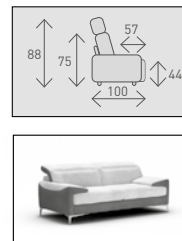

ARUBA | GB300 | UNIQUE VIOLET

SOFAS

	Basic	Vario	Terminal	Freechair	Longchair	Glider	Smartchair
Basic	BB 200 → 340		BT 200 → 340	BF 220 → 340 142	BL 220 → 340 157	BG 200 → 340 220 glider	BS 200 → 340 200
Vario		VV 200 → 340 vario	VT 200 → 340 vario	VF 220 → 340 142 vario	VL 220 → 340 157 vario		VS 200 → 340 200 vario
Terminal	TB 200 → 340	TV 200 → 340 vario	TT 200 → 340	TF 220 → 340 142	TL 220 → 340 157	TG 220 → 340 220 glider	TS 220 → 340 200
Freechair	FB 220 → 340 142	FV 220 → 340 142 vario	FT 220 → 340 142	FF 300 → 340 142	FL 300 → 340 142 157	FG 280 → 340 142 220 glider	FS 280 → 340 142 200
Longchair	LB 220 → 340 157	LV 220 → 340 157 vario	LT 220 → 340 157	LF 300 → 340 157 142	LL 300 → 340 157 157	LG 280 → 340 157 220 glider	LS 280 → 340 157 200
Glider	GB 200 → 340 220 glider		GT 220 → 340 220 glider	GF 280 → 340 220 142 glider	GL 280 → 340 220 157 glider	GG 260 → 340 220 220 glider glider	GS 260 → 340 220 200 glider
Smartchair	SB 200 → 340 200	SV 200 → 340 200 vario	ST 220 → 340 200	SF 280 → 340 200 142	SL 280 → 340 200 157	SG 260 → 340 200 220 glider	SS 260 → 340 200 200
Pouf X	X 60 → 160 48	FEET P354 - 13cm white P355 - 13cm chrom P356 - 13cm taupe P357 - 13cm white P358 - 13cm chrom P359 - 13cm taupe					